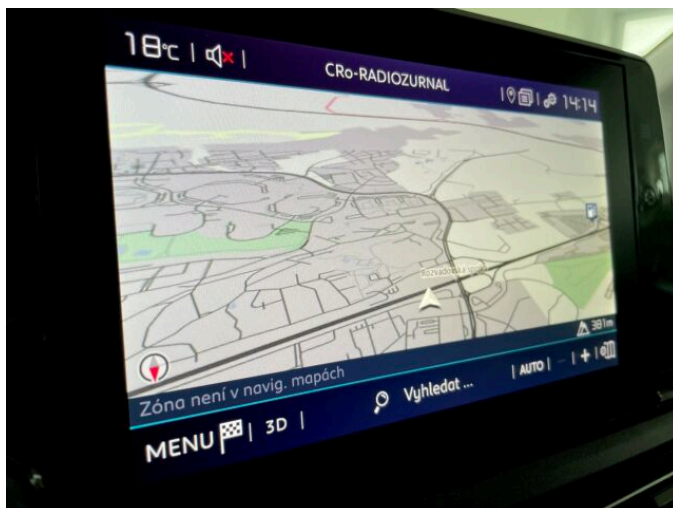

Tato část internetových stránek Citroën slouží zejména autorizovaným prodejcům Citroën v České republice k prezentaci vozů značky Citroën určených k prodeji. Zřizovatel těchto internetových stránek nenese odpovědnost za správnost, úplnost a aktuálnost údajů uvedených v této části internetových