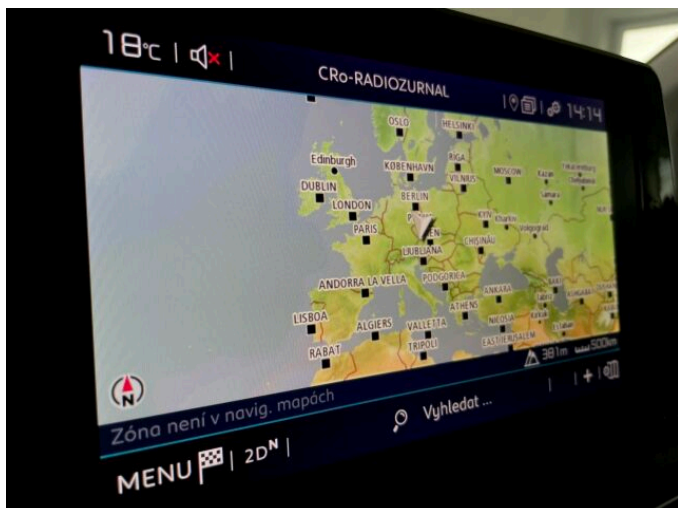

Tato část internetových stránek Citroën slouží zejména autorizovaným prodejcům Citroën v České republice k prezentaci vozů značky Citroën určených k prodeji. Zřizovatel těchto internetových stránek nenese odpovědnost za správnost, úplnost a aktuálnost údajů uvedených v této části internetových