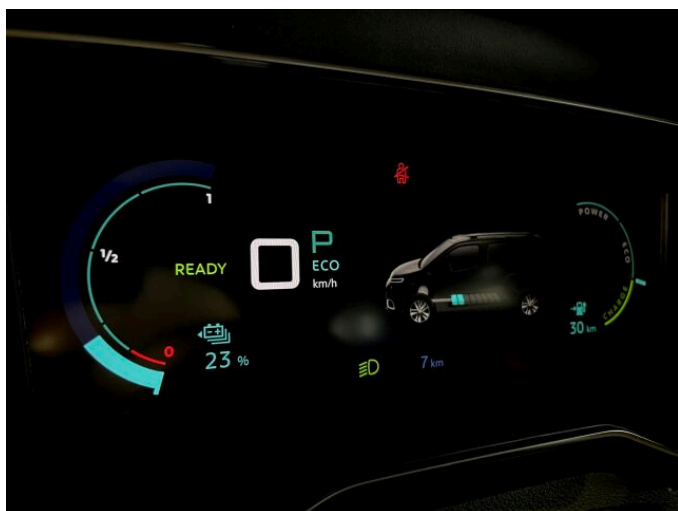

Tato část internetových stránek Citroën slouží zejména autorizovaným prodejcům Citroën v České republice k prezentaci vozů značky Citroën určených k prodeji. Zřizovatel těchto internetových stránek nenese odpovědnost za správnost, úplnost a aktuálnost údajů uvedených v této části internetových