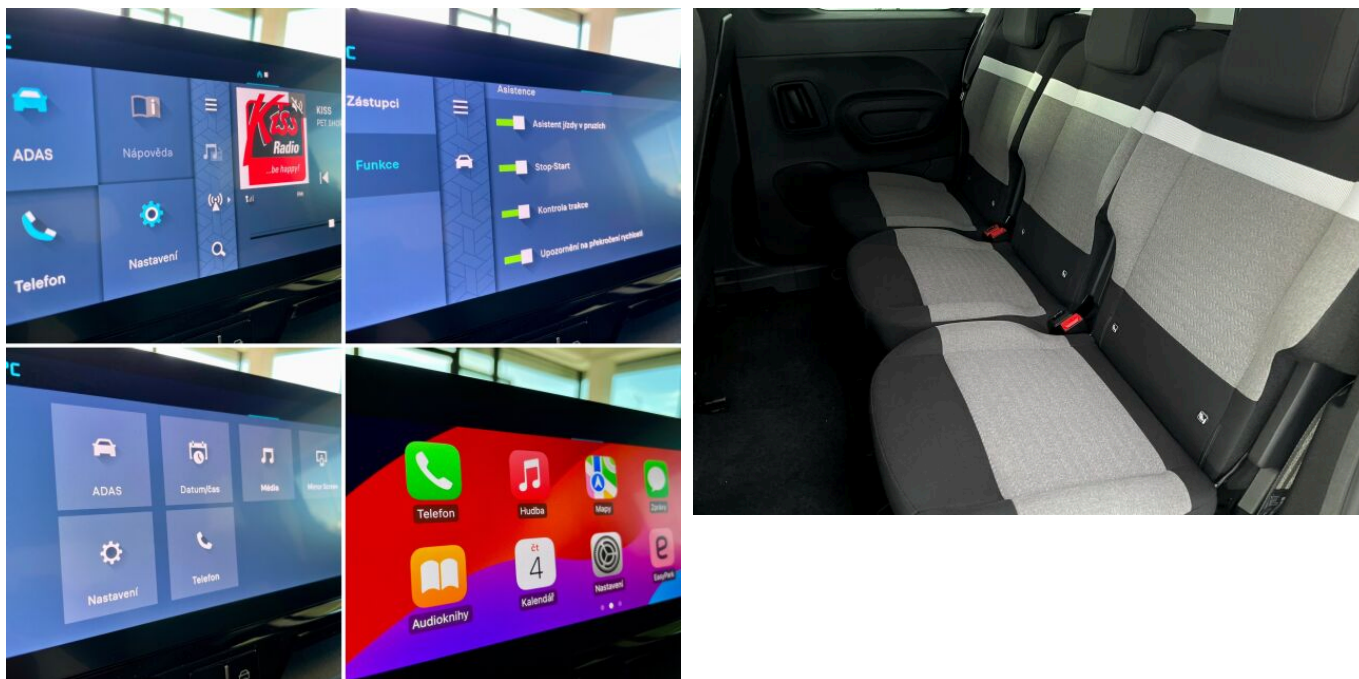

Tato část internetových stránek Citroën slouží zejména autorizovaným prodejčům Citroën v České republice k prezentaci vozů značky Citroën určených k prodeji. Zřizovatel těchto internetových stránek nenese odpovědnost za správnost, úplnost a aktuálnost údajů uvedených v této části internetových stránek. Odpovědnost za správnost, úplnost a aktuálnost údajů týkajících se daného vozidla uvedeného v této části internetových stránek nese výhradně prodejce, jež je uveden v detailní specifikaci vozu zvoleného uživatelem k prohlédnutí.