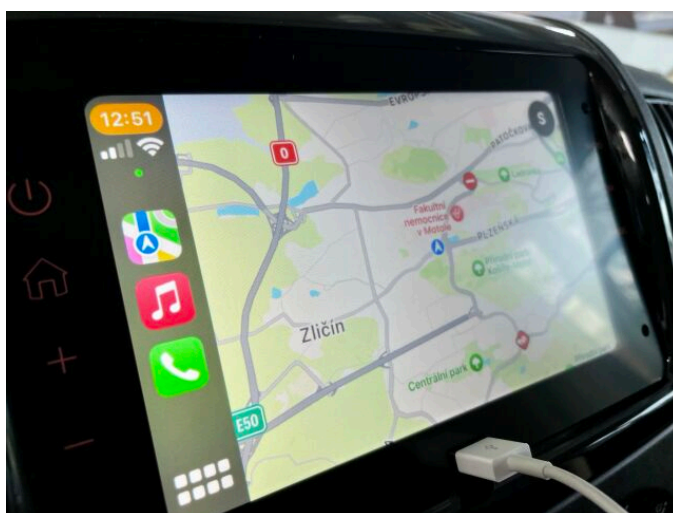

Tato část internetových stránek Citroën slouží zejména autorizovaným prodejčům Citroën v České republice k prezentaci vozů značky Citroën určených k prodeji. Zřizovatel těchto internetových stránek nenesé odpovědnost za správnost, úplnost a aktuálnost údajů uvedených v této části internetových stránek. Odpovědnost za správnost, úplnost a aktuálnost údajů týkajících se daného vozidla uvedeného v této části internetových stránek nese výhradně prodejce, jež je uveden v detailní specifikaci vozu zvoleného uživatelem k prohlédnutí.