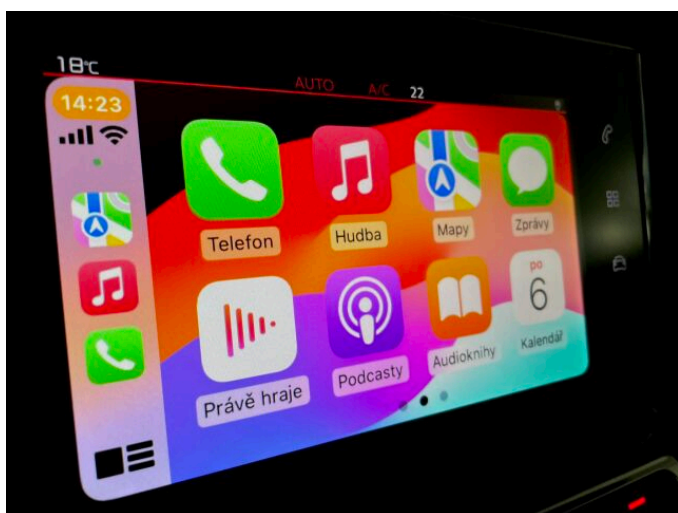

Tato část internetových stránek Citroën slouží zejména autorizovaným prodejčům Citroën v České republice k prezentaci vozů značky Citroën určených k prodeji. Zřizovatel těchto internetových stránek nenes odpovědnost za správnost, úplnost a aktuálnost údajů uvedených v této části internetových stránek. Odpovědnost za správnost, úplnost a aktuálnost údajů týkajících se daného vozidla uvedeného v této části internetových stránek nese výhradně prodejce, jež je uveden v detailní specifikaci vozu zvoleného uživatelem k prohlédnutí.