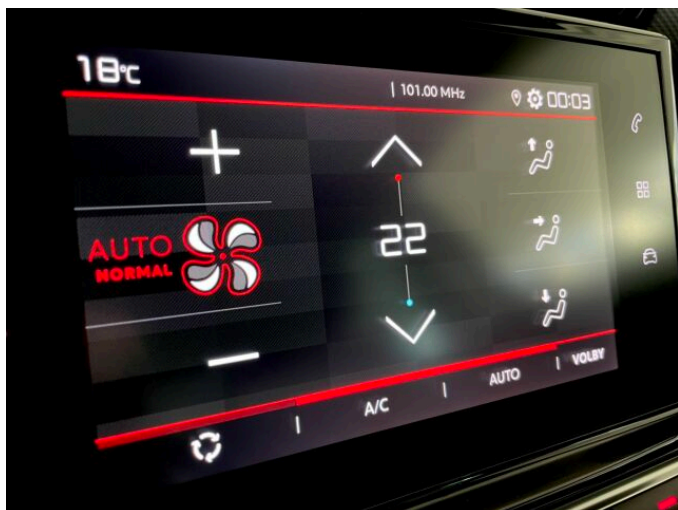

Tato část internetových stránek Citroën slouží zejména autorizovaným prodejčům Citroën v České republice k prezentaci vozů značky Citroën určených k prodeji. Zřizovatel těchto internetových stránek nenes odpovědnost za správnost, úplnost a aktuálnost údajů uvedených v této části internetových stránek. Odpovědnost za správnost, úplnost a aktuálnost údajů týkajících se daného vozidla uvedeného v této části internetových stránek nese výhradně prodejce, jež je uveden v detailní specifikaci vozu zvoleného uživatelem k prohlédnutí.