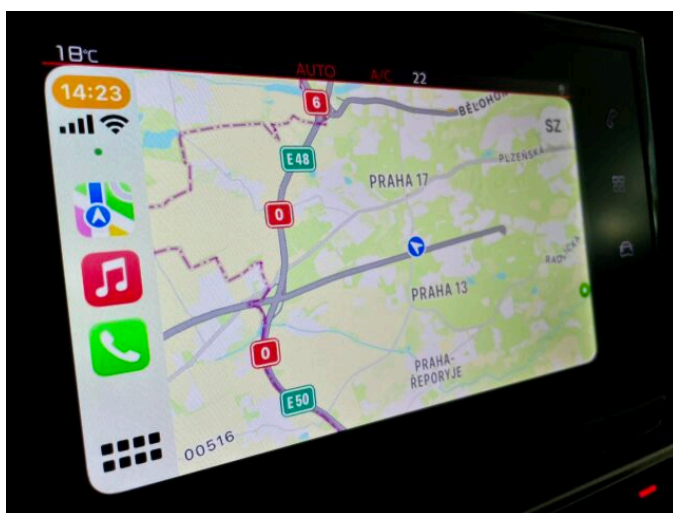

## **BS AUTO PRAHA**

**Adresa:** Bavorská 1041/20, Praha 5, 15000

**Mobilní telefon:** 725403713

**E-mail:** stumper@bsauto.cz

**Web:** <https://dealer.citroen.cz/bsauto/>

**Cena: 483 167 Kč s DPH**

> **FOTOGALERIE MODELU**