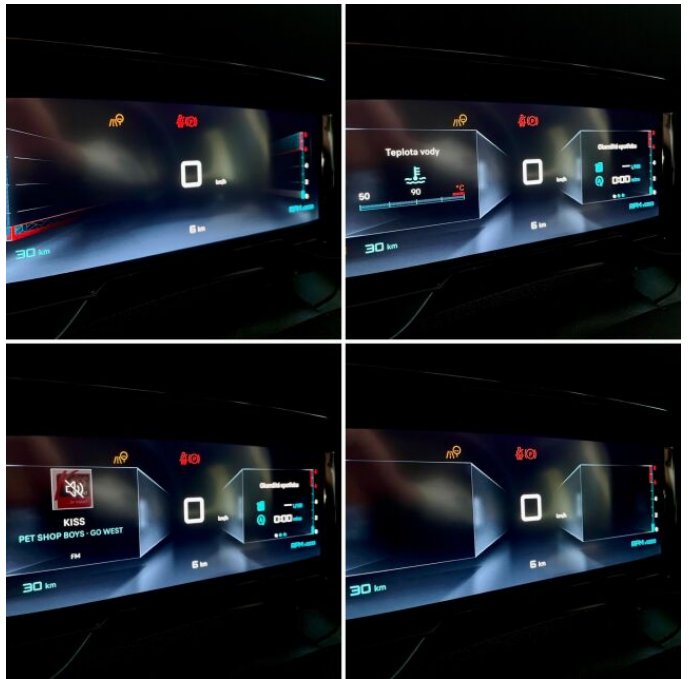

## > Výbava

Digitální příjem rádia (DAB), Digitální přístrojový štít, Mirror Screen , USB, autorádio, palubní počítač, 6x airbag, ABS, airbag řidiče, bezklíčové startování a odemykání, centrální zamykání, deaktivace airbagu spolujezdce, indikátor parkování, parkovací kamera, parkovací senzory zadní, protiprokluzový systém kol (ASR), senzor světel, stabilizace podvozku (ESP), el. okna, senzor stěračů, vyhřívané přední sklo, plní 'EURO VI', pohon 4x2, startování tlačítkem, tempomat, dělená zadní sedadla, vyhřívaná sedadla, výsuvné opěrky hlav, výškově nastavitelné sedadlo řidiče, Pádla řazení na volantu, aut. klimatizace, dvouzónová klimatizace, klimatizace, kožený volant, multifunkční volant, nastavitelný volant, posilovač řízení, vnitřní teploměr, vyhříváný volant, denní LED světla, el. sklopná zrcátka, el. zrcátka, litá kola, mlhovky, přední světla LED, venkovní teploměr, vyhřívaná zrcátka, imobilizér, Android Auto, Apple CarPlay, Boční posuvné dveře, LED denní svícení, asistent rozjezdu do kopce (HSA), automatické přepínání dálkových světel, bezklíčové startování, digitální přístrojová deska, elektronická ruční brzda, rádio, ukazatel rychlostního limitu (SLIF), volba jízdního režimu, zadní mlhovka, zadní stěrač, zatmavená zadní skla, záruka

## **BS AUTO PRAHA**

**Adresa:** Bavorská 1041/20, Praha 5, 15000

**Mobilní telefon:** 725403713

**E-mail:** stumper@bsauto.cz

**Web:** <https://dealer.citroen.cz/bsauto/>

**Cena: 649 460 Kč s DPH**

> **FOTOGALERIE MODELU**