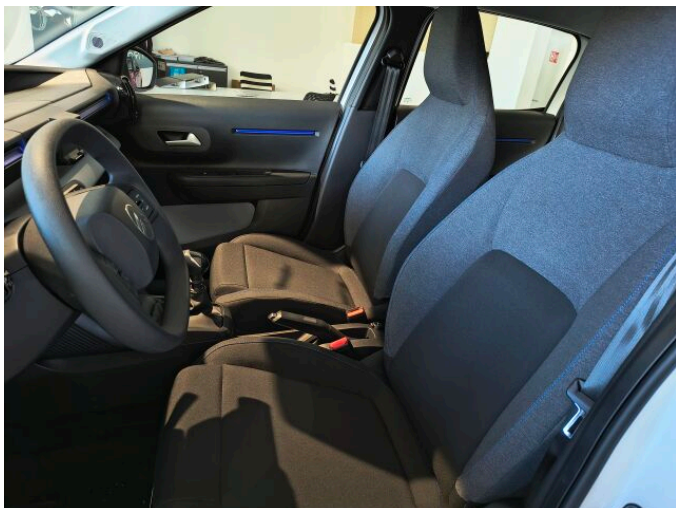

Tato část internetových stránek Citroën slouží zejména autorizovaným prodejčům Citroën v České republice k prezentaci vozů značky Citroën určených k prodeji. Zřizovatel těchto internetových stránek nenese odpovědnost za správnost, úplnost a aktuálnost údajů uvedených v této části internetových stránek. Odpovědnost za správnost, úplnost a aktuálnost údajů týkajících se daného vozidla uvedeného v této části internetových stránek nese výhradně prodejce, jež je uveden v detailní specifikaci vozu zvoleného uživatelem k prohlédnutí.