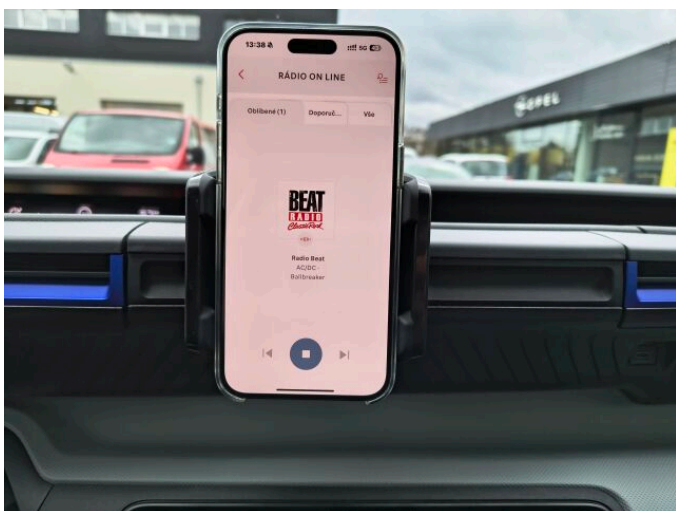

Tato část internetových stránek Citroën slouží zejména autorizovaným prodejčům Citroën v České republice k prezentaci vozů značky Citroën určených k prodeji. Zřizovatel těchto internetových stránek nenese odpovědnost za správnost, úplnost a aktuálnost údajů uvedených v této části internetových stránek. Odpovědnost za správnost, úplnost a aktuálnost údajů týkajících se daného vozidla uvedeného v této části internetových stránek nese výhradně prodejce, jež je uveden v detailní specifikaci vozu zvoleného uživatelem k prohlédnutí.