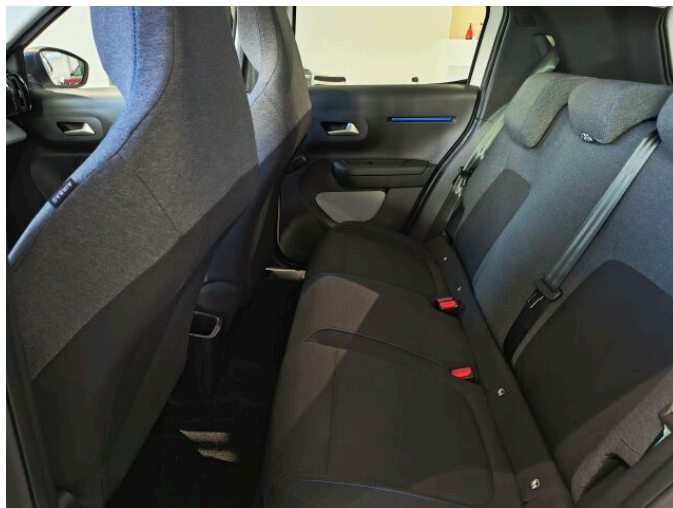

Tato část internetových stránek Citroën slouží zejména autorizovaným prodejčům Citroën v České republice k prezentaci vozů značky Citroën určených k prodeji. Zřizovatel těchto internetových stránek nenese odpovědnost za správnost, úplnost a aktuálnost údajů uvedených v této části internetových stránek. Odpovědnost za správnost, úplnost a aktuálnost údajů týkajících se daného vozidla uvedeného v této části internetových stránek nese výhradně prodejce, jež je uveden v detailní specifikaci vozu zvoleného uživatelem k prohlédnutí.